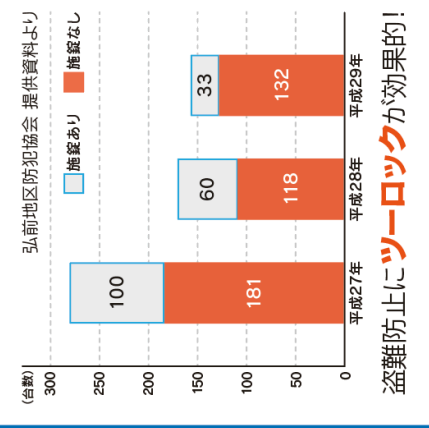

弘前市自転車盗難数・施錠の有無

弘前駅中央口駐輪場について

駐輪場一時利用4時間無料、不要自転車無料引き取りサービスなど実施中!お気軽にご利用・お問い合わせください。HPはこちら!▶

お問い合わせ

弘前駅中央口駐輪場管理室 TEL:0172-33-3677
弘前自転車利用環境改善協議会 株式会社あおもり総合管理 TEL:0172-55-9017