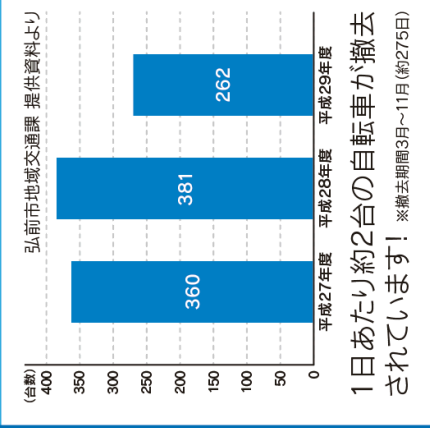

放置自転車撤去数(弘前駅周辺)